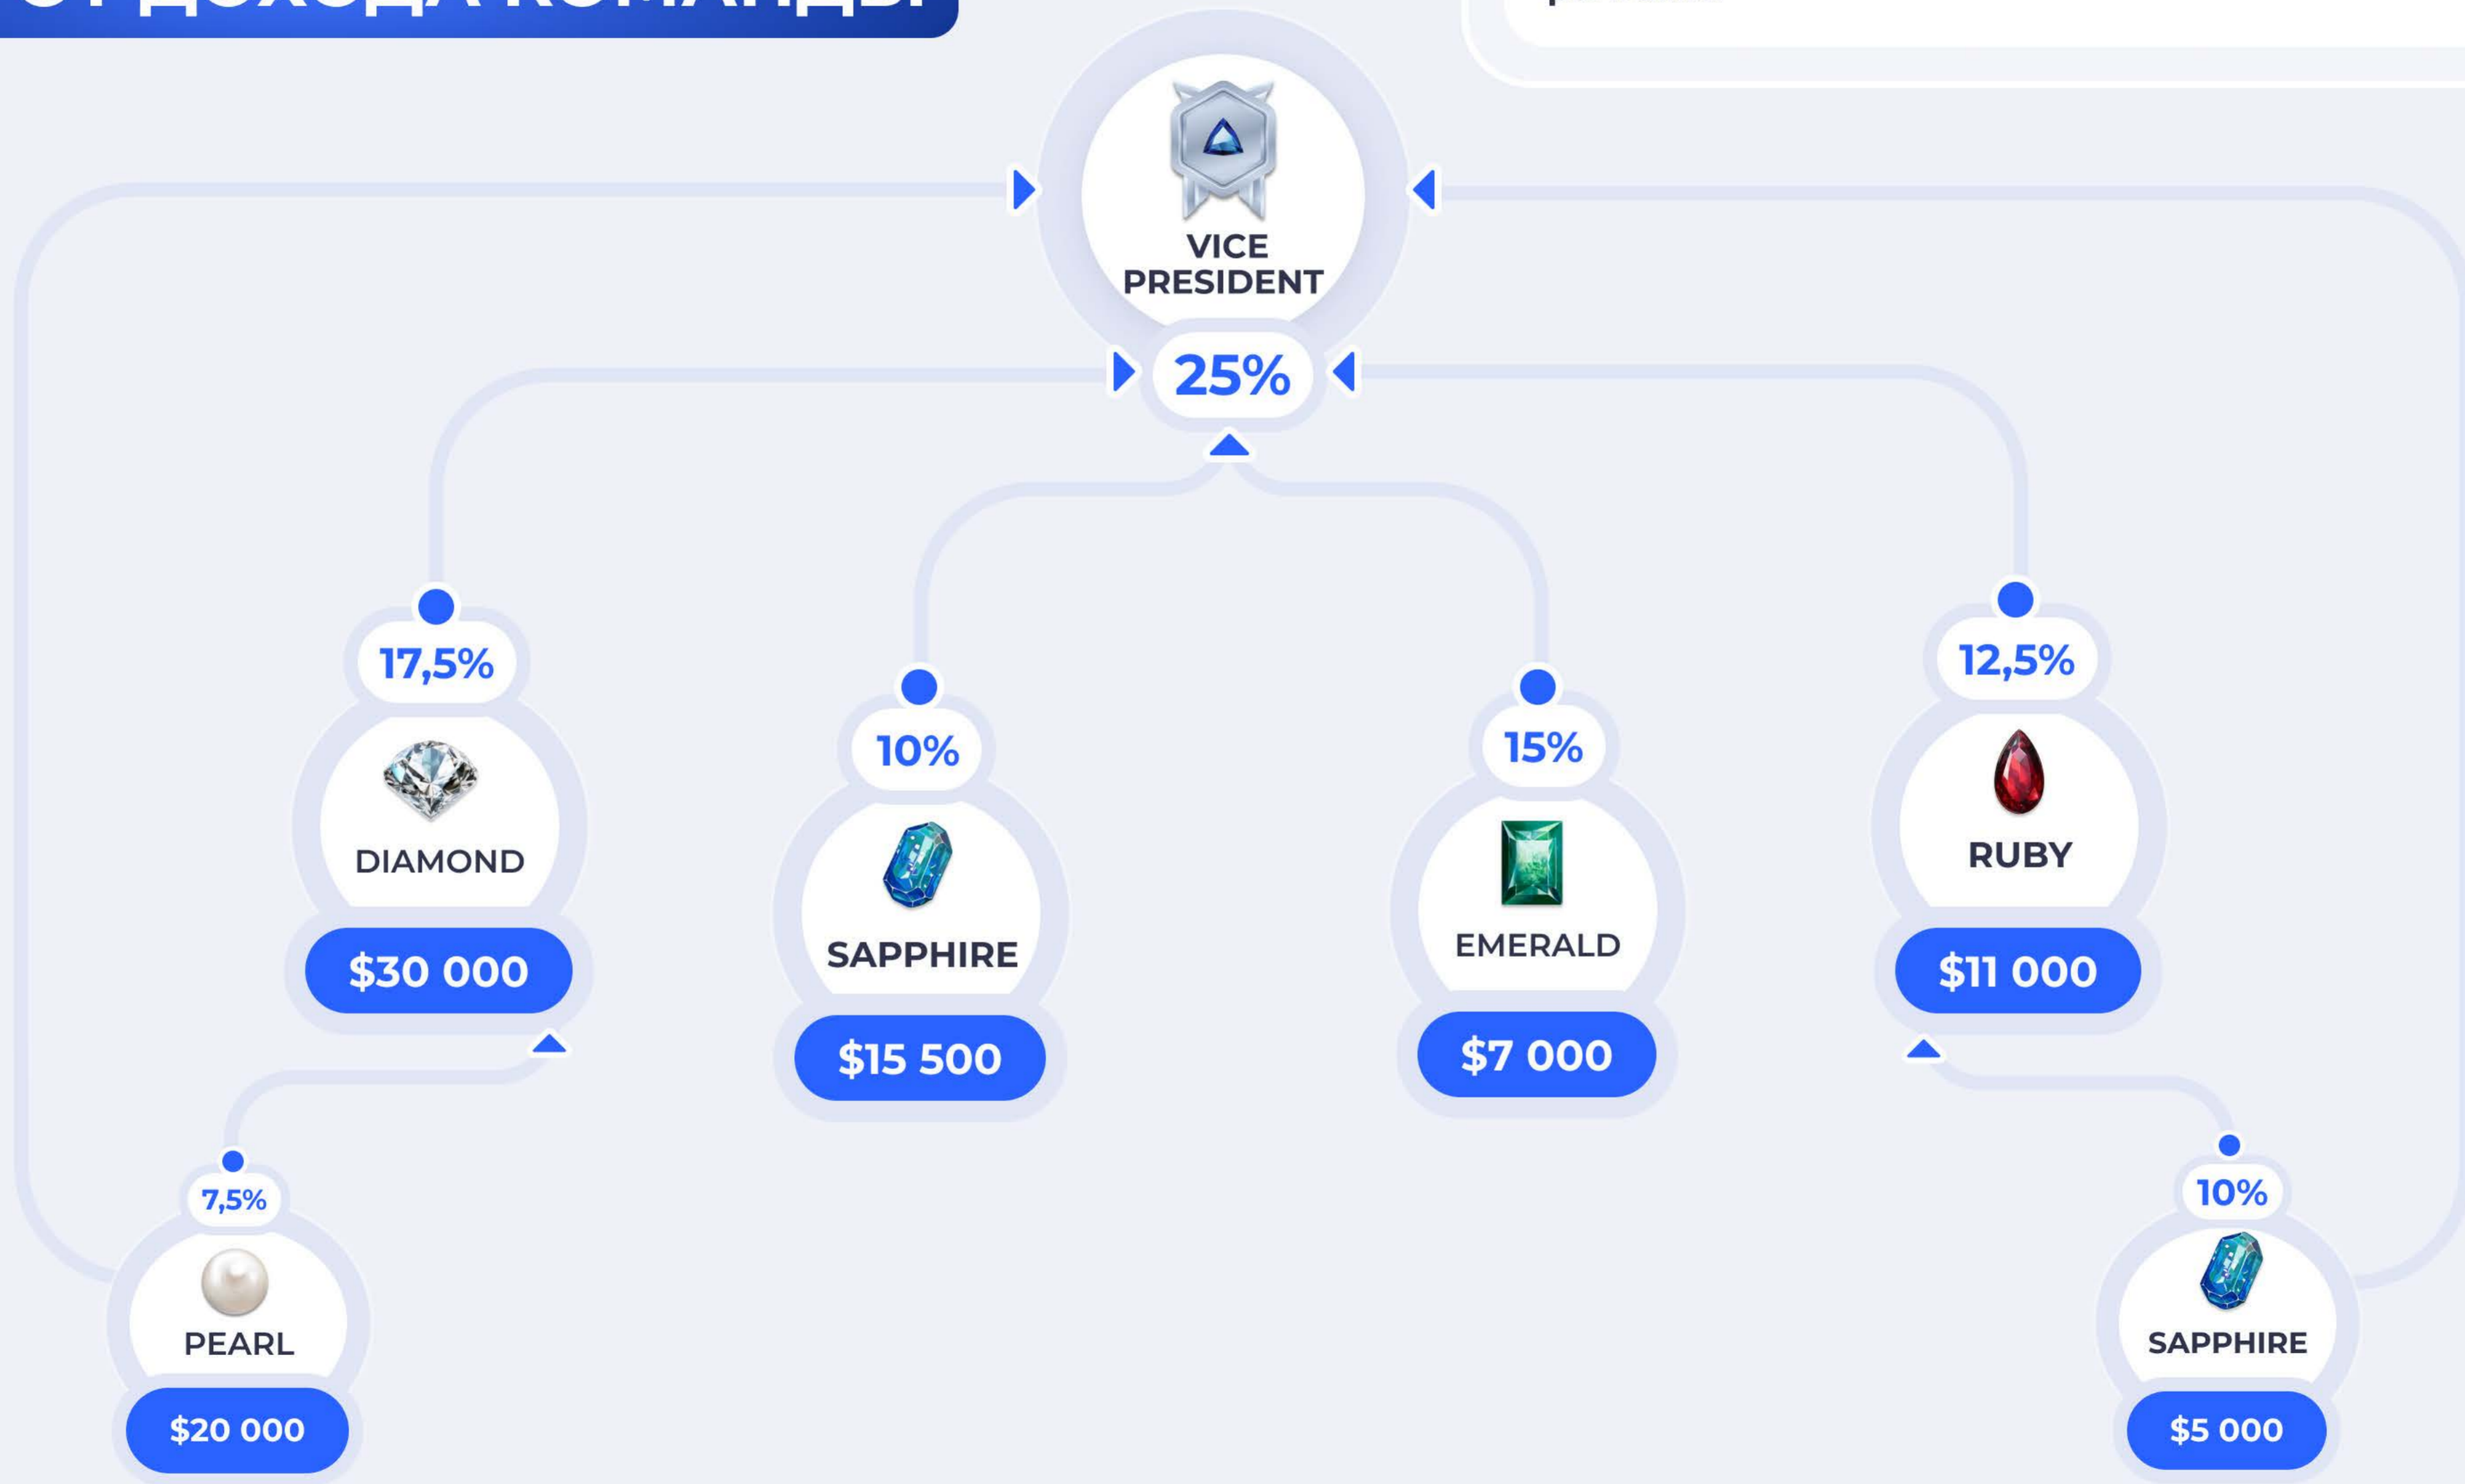

ПРИМЕР

ДОХОД ОТ ДОХОДА КОМАНДЫ

Доход рассчитывается на основе разницы между вашими рангами.